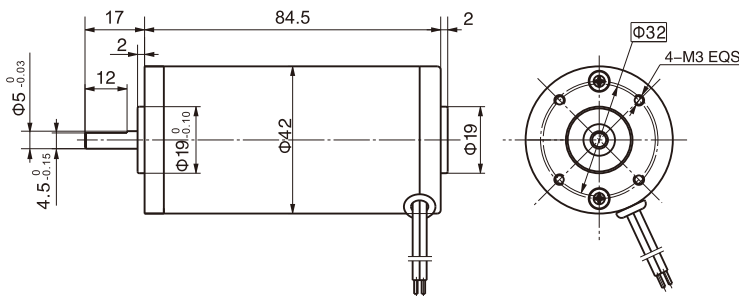

38ZY63永磁直流电动机 38ZY63 Brushed DC Motor

● 产品特点和用途 Description of The Product

直径38mm的永磁直流电动机，密封结构，适合于各种要求低噪音的使用场合。

38MM OD PMDC motor, totally enclosed, used in occasions which require motors with low noise.

● 外形尺寸 Dimensions

● 电动机主要技术参数 Motor Technical Data

电机型号 Type	额定电压 Rated voltage VDC	空载转速 No-load speed r/min	空载电流 No-load current mA	额定转速 Rated speed r/min	额定转矩 Rated torque mN.m	输出功率 Output power W	额定电流 Rated current A	堵转转矩 Stall torque mN.m	堵转电流 Stall current A
38ZY63-2430	24	3000	160	2400	15	3.8	0.35	65	1.0
38ZY63-2440	24	4000	220	3200	20	6.5	0.60	90	2.0

42ZY85永磁直流电动机 42ZY85 Brushed DC Motor

● 产品特点和用途 Description of The Product

直径42mm的永磁直流电动机，密封结构，适合于各种要求低噪音的使用场合。

42MM OD PMDC motor, totally enclosed, used in occasions which require motors with low noise.

● 外形尺寸 Dimensions

● 电动机主要技术参数 Motor Technical Data

电机型号 Type	额定电压 Rated voltage VDC	空载转速 No-load speed r/min	空载电流 No-load current A	额定转速 Rated speed r/min	额定转矩 Rated torque mN.m	输出功率 Output power W	额定电流 Rated current A	堵转转矩 Stall torque mN.m	堵转电流 Stall current A
42ZY85-2430	24	3000	0.20	2400	70	15	1.2	280	3.7
42ZY85-2436	24	3600	0.30	2850	80	23	1.5	290	4.7